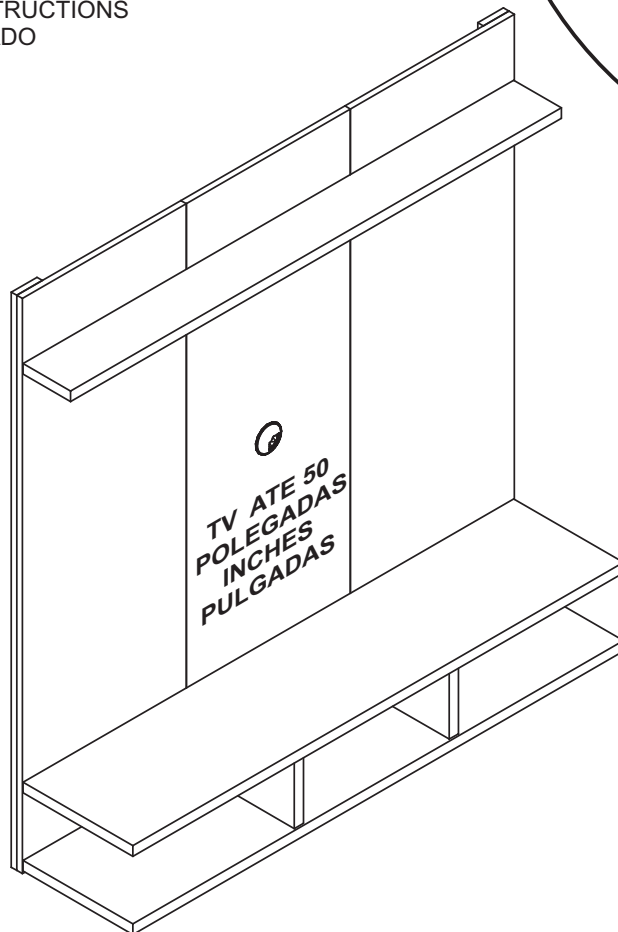

## PAINÉL PARA TV D.V.

TV PANEL  
PANEL PARA LA TV

### ESQUEMA DE MONTAGEM 949145

ASSEMBLING INSTRUCTIONS  
MANUAL DE ARMADO

santos  
**Andirá**

ISO 9001 | 14001

60 minutos  
60 minutes

225030 • ARAUCÁRIA/ARAUCÁRIA  
225080 • CARVALHO/CARVALHO

[www.santosandira.com.br](http://www.santosandira.com.br)