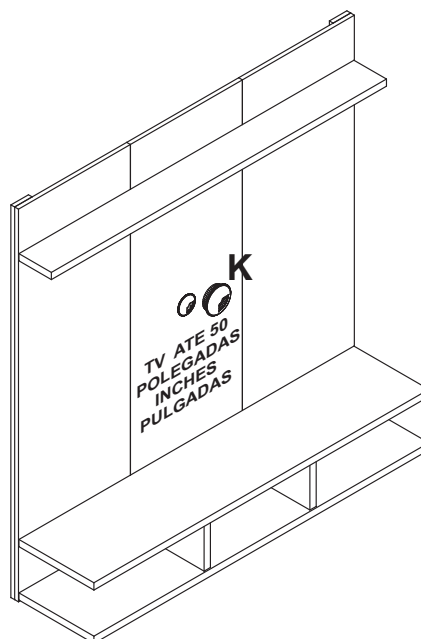

**RELAÇÃO DE PEÇAS**  
LIST OF PARTS • LISTA DE PARTES

DESCRIÇÃO DESCRIPTION DESCRIPCIÓN	NÚMERO NUMBER NÚMERO	DIMENSÃO DIMENSION DIMENSIÓN	QUANTIDADE QUANTITY CANTIDAD
<b>PAINEL ESQUERDO</b> LEFT PANEL PANEL IZQUIERDO	<b>7666</b>	<b>1360x448x15</b>	<b>01</b>
<b>PAINEL DIREITO</b> RIGHT PANEL PANEL DERECHO	<b>7667</b>	<b>1360x448x15</b>	<b>01</b>
<b>VISTA LATERAL</b> SIDE FRONTAGE VISTA LATERAL	<b>7668</b>	<b>1360x70x15</b>	<b>02</b>
<b>PAINEL CENTRAL</b> MIDDLE PANEL PANEL CENTRAL	<b>7669</b>	<b>1300x448x15</b>	<b>01</b>
<b>VISTA</b> FRONT VISTA	<b>7670</b>	<b>1056x70x15</b>	<b>02</b>
<b>TAMPO SUPERIOR</b> UPPER COVER TAPA SUPERIOR	<b>7671</b>	<b>1340x300x25</b>	<b>01</b>
<b>TAMPO INFERIOR</b> LOWER COVER TAPA INFERIOR	<b>7672</b>	<b>1340x300x25</b>	<b>01</b>
<b>TAMPO</b> COVER TAPA	<b>7673</b>	<b>1340x130x25</b>	<b>01</b>
<b>DIVISÓRIA</b> DIVISION DIVISIÓN	<b>7674</b>	<b>270x160x25</b>	<b>02</b>

**L**  
**01**

**COLA PVA**  
CLUE PVA  
COLA PVA

A  
20

PARAFUSO FI CH PH 4,5x60  
SCREW FI CH PH 4,5x60  
TORNILLO FI CH PH 4,5x60

ALTURA = 1,45 X 1,55

ALTURA = 1,65 X 1,75

<p><b>E</b> <b>05</b></p>  <p><b>PARAFUSO FI CH PH 5,0x70</b> SCREW FI CH PH 5,0x70 TORNILLO FI CH PH 5,0x70</p>	<p><b>I</b> <b>05</b></p>  <p><b>BUCHA PLÁSTICA 8mm</b> PLASTIC BUSH IN 8mm BUJE DE PLASTICO 8mm</p>
--	---