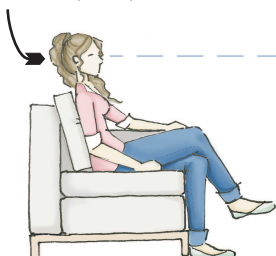

**L**  
**01**

**COLA PVA**  
CLUE PVA  
COLA PVA

A  
20

PARAFUSO FI CH PH 4,5x60  
SCREW FI CH PH 4,5x60  
TORNILLO FI CH PH 4,5x60

ALTURA = 1,45 X 1,55

ALTURA = 1,65 X 1,75

<p><b>E</b> <b>05</b></p>  <p><b>PARAFUSO FI CH PH 5,0x70</b> SCREW FI CH PH 5,0x70 TORNILLO FI CH PH 5,0x70</p>	<p><b>I</b> <b>05</b></p>  <p><b>BUCHA PLÁSTICA 8mm</b> PLASTIC BUSH IN 8mm BUJE DE PLASTICO 8mm</p>
--	---