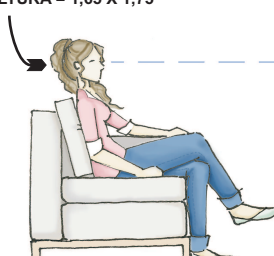

**L**  
**01**

**COLA PVA**  
CLUE PVA  
COLA PVA

A  
20

PARAFUSO FI CH PH 4,5x60  
SCREW FI CH PH 4,5x60  
TORNILLO FI CH PH 4,5x60

ALTURA = 1,45 X 1,55

ALTURA = 1,65 X 1,75

<p><b>E</b> <b>05</b></p>  <p><b>PARAFUSO FI CH PH 5,0x70</b> SCREW FI CH PH 5,0x70 TORNILLO FI CH PH 5,0x70</p>	<p><b>I</b> <b>05</b></p>  <p><b>BUCHA PLÁSTICA 8mm</b> PLASTIC BUSH IN 8mm BUJE DE PLASTICO 8mm</p>
--	---