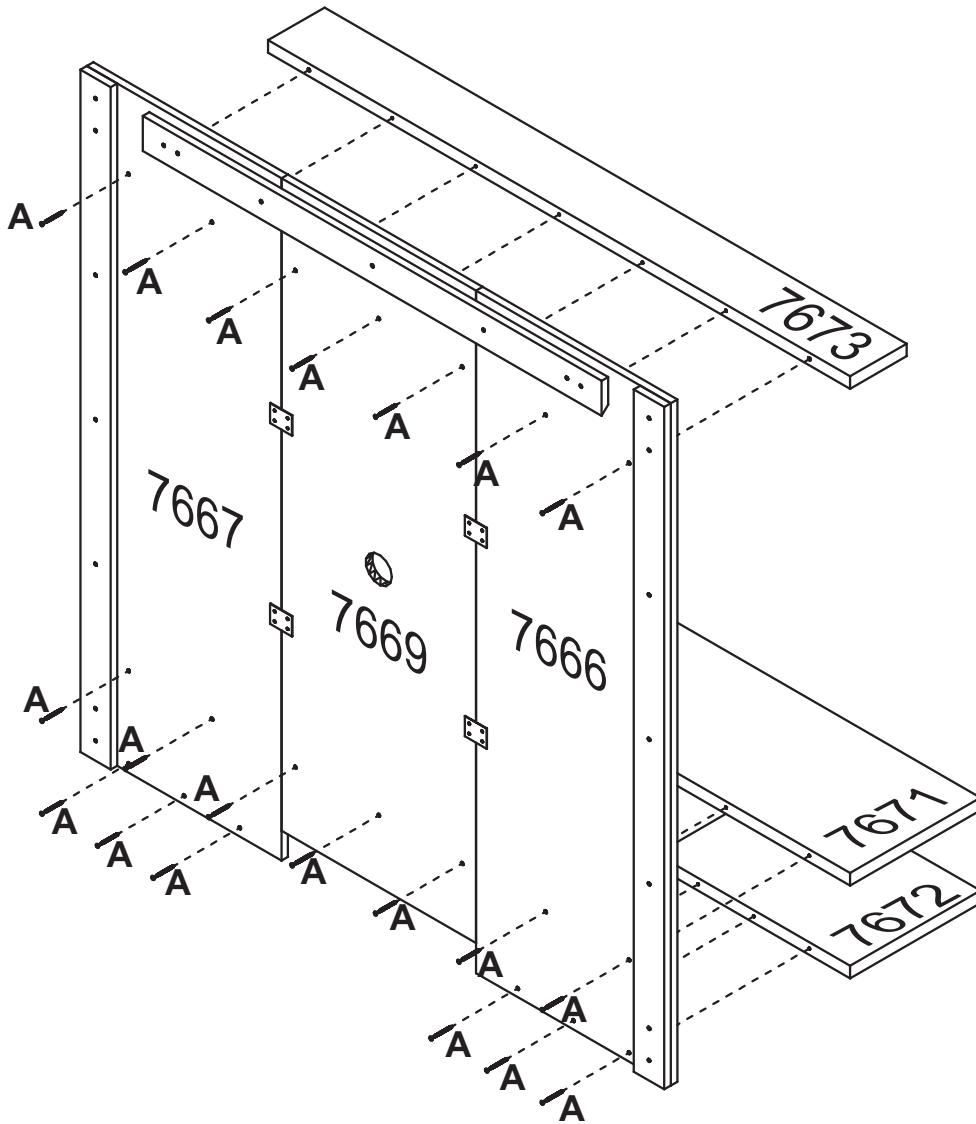

**RELAÇÃO DE PEÇAS**  
LIST OF PARTS • LISTA DE PARTES

DESCRIÇÃO DESCRIPTION DESCRIPCIÓN	NÚMERO NUMBER NÚMERO	DIMENSÃO DIMENSION DIMENSIÓN	QUANTIDADE QUANTITY CANTIDAD
<b>PAINEL ESQUERDO</b> LEFT PANEL PANEL IZQUIERDO	<b>7666</b>	<b>1360x448x15</b>	<b>01</b>
<b>PAINEL DIREITO</b> RIGHT PANEL PANEL DERECHO	<b>7667</b>	<b>1360x448x15</b>	<b>01</b>
<b>VISTA LATERAL</b> SIDE FRONTAGE VISTA LATERAL	<b>7668</b>	<b>1360x70x15</b>	<b>02</b>
<b>PAINEL CENTRAL</b> MIDDLE PANEL PANEL CENTRAL	<b>7669</b>	<b>1300x448x15</b>	<b>01</b>
<b>VISTA</b> FRONT VISTA	<b>7670</b>	<b>1056x70x15</b>	<b>02</b>
<b>TAMPO SUPERIOR</b> UPPER COVER TAPA SUPERIOR	<b>7671</b>	<b>1340x300x25</b>	<b>01</b>
<b>TAMPO INFERIOR</b> LOWER COVER TAPA INFERIOR	<b>7672</b>	<b>1340x300x25</b>	<b>01</b>
<b>TAMPO</b> COVER TAPA	<b>7673</b>	<b>1340x130x25</b>	<b>01</b>
<b>DIVISÓRIA</b> DIVISION DIVISIÓN	<b>7674</b>	<b>270x160x25</b>	<b>02</b>

**L**  
**01**

**COLA PVA**  
CLUE PVA  
COLA PVA

A  
20

PARAFUSO FI CH PH 4,5x60  
SCREW FI CH PH 4,5x60  
TORNILLO FI CH PH 4,5x60

ALTURA = 1,45 X 1,55

ALTURA = 1,65 X 1,75

<p><b>E</b> <b>05</b></p>  <p><b>PARAFUSO FI CH PH 5,0x70</b> SCREW FI CH PH 5,0x70 TORNILLO FI CH PH 5,0x70</p>	<p><b>I</b> <b>05</b></p>  <p><b>BUCHA PLÁSTICA 8mm</b> PLASTIC BUSH IN 8mm BUJE DE PLASTICO 8mm</p>
--	---