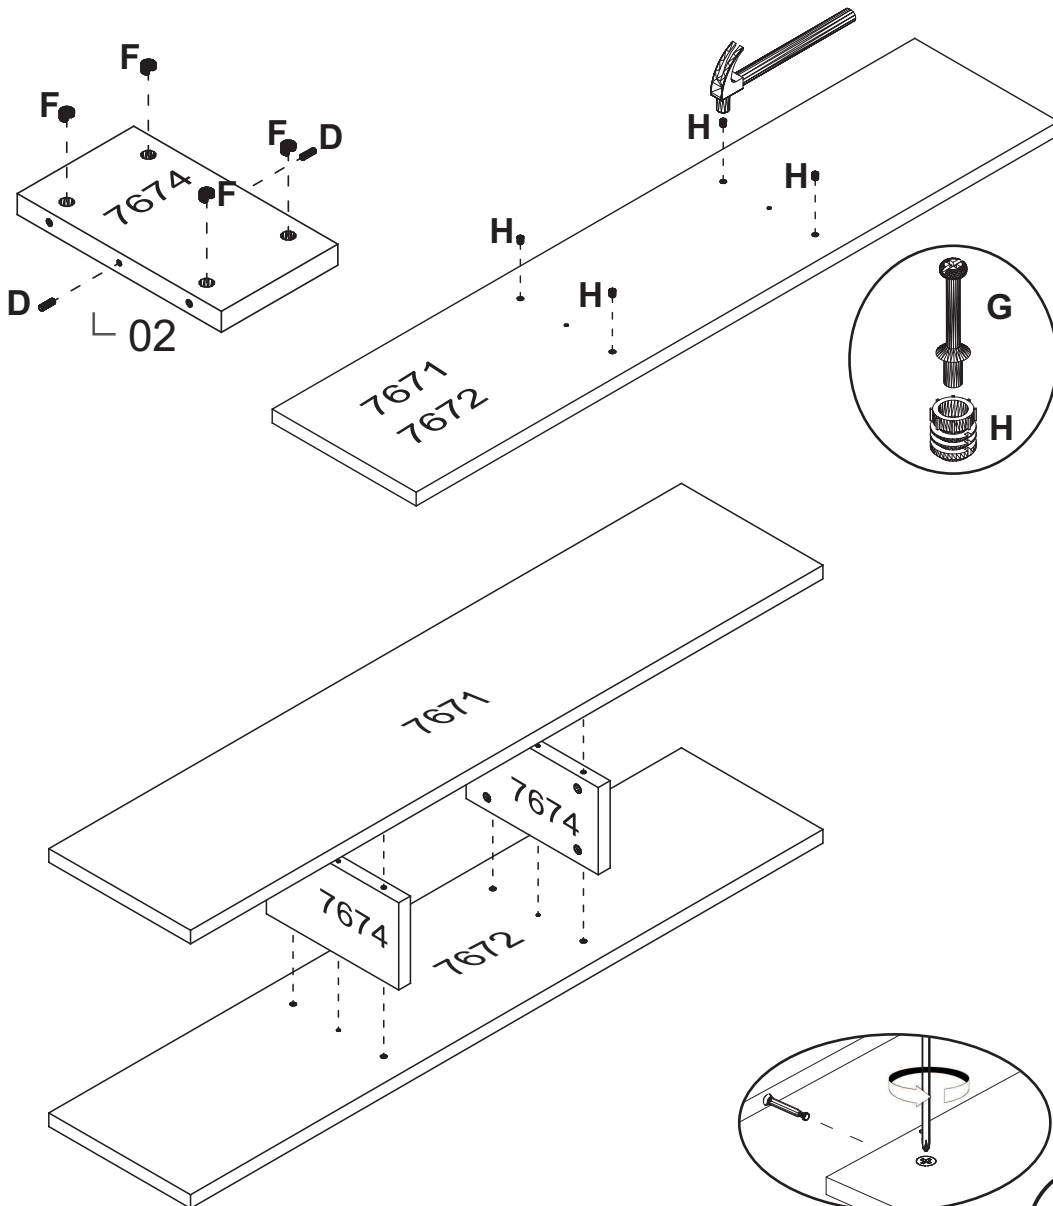

D
04

CAVILHA MADEIRA 6x25
WOOD PEG 6x25
TARUGO DE MADEIRA 6x25

F
08

CASTANHA GIROFIX 12x09
MINIFIX 12x09
MINIFIX 12x09

G
08

PINO GIROFIX 35mm
GIROFIX PIN 35mm
TORNILLO DEL GIROFIX 35mm

H
08

BUCHA GIROFIX 09mm
GIROFIX PLUG 09mm
BUJE GIROFIX 09mm